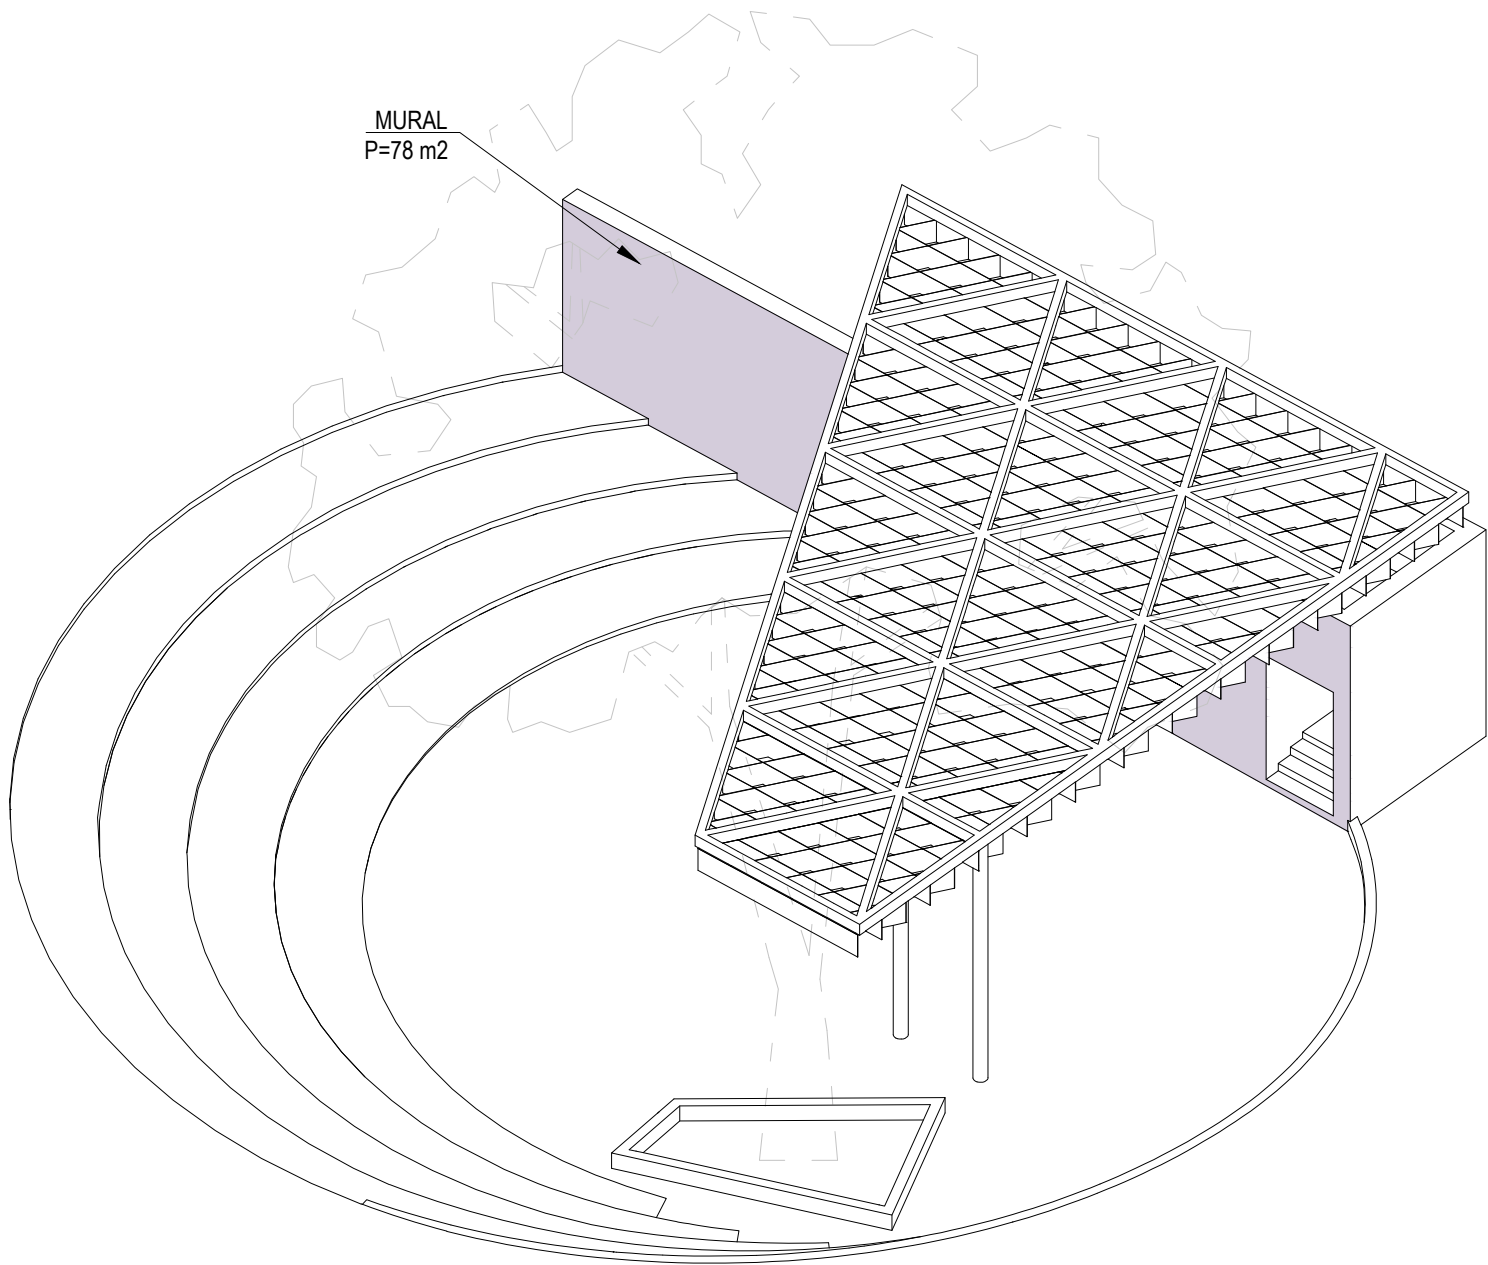

MURAL
P=78 m²

MURAL u sklopu pozornice
Akosonometrija